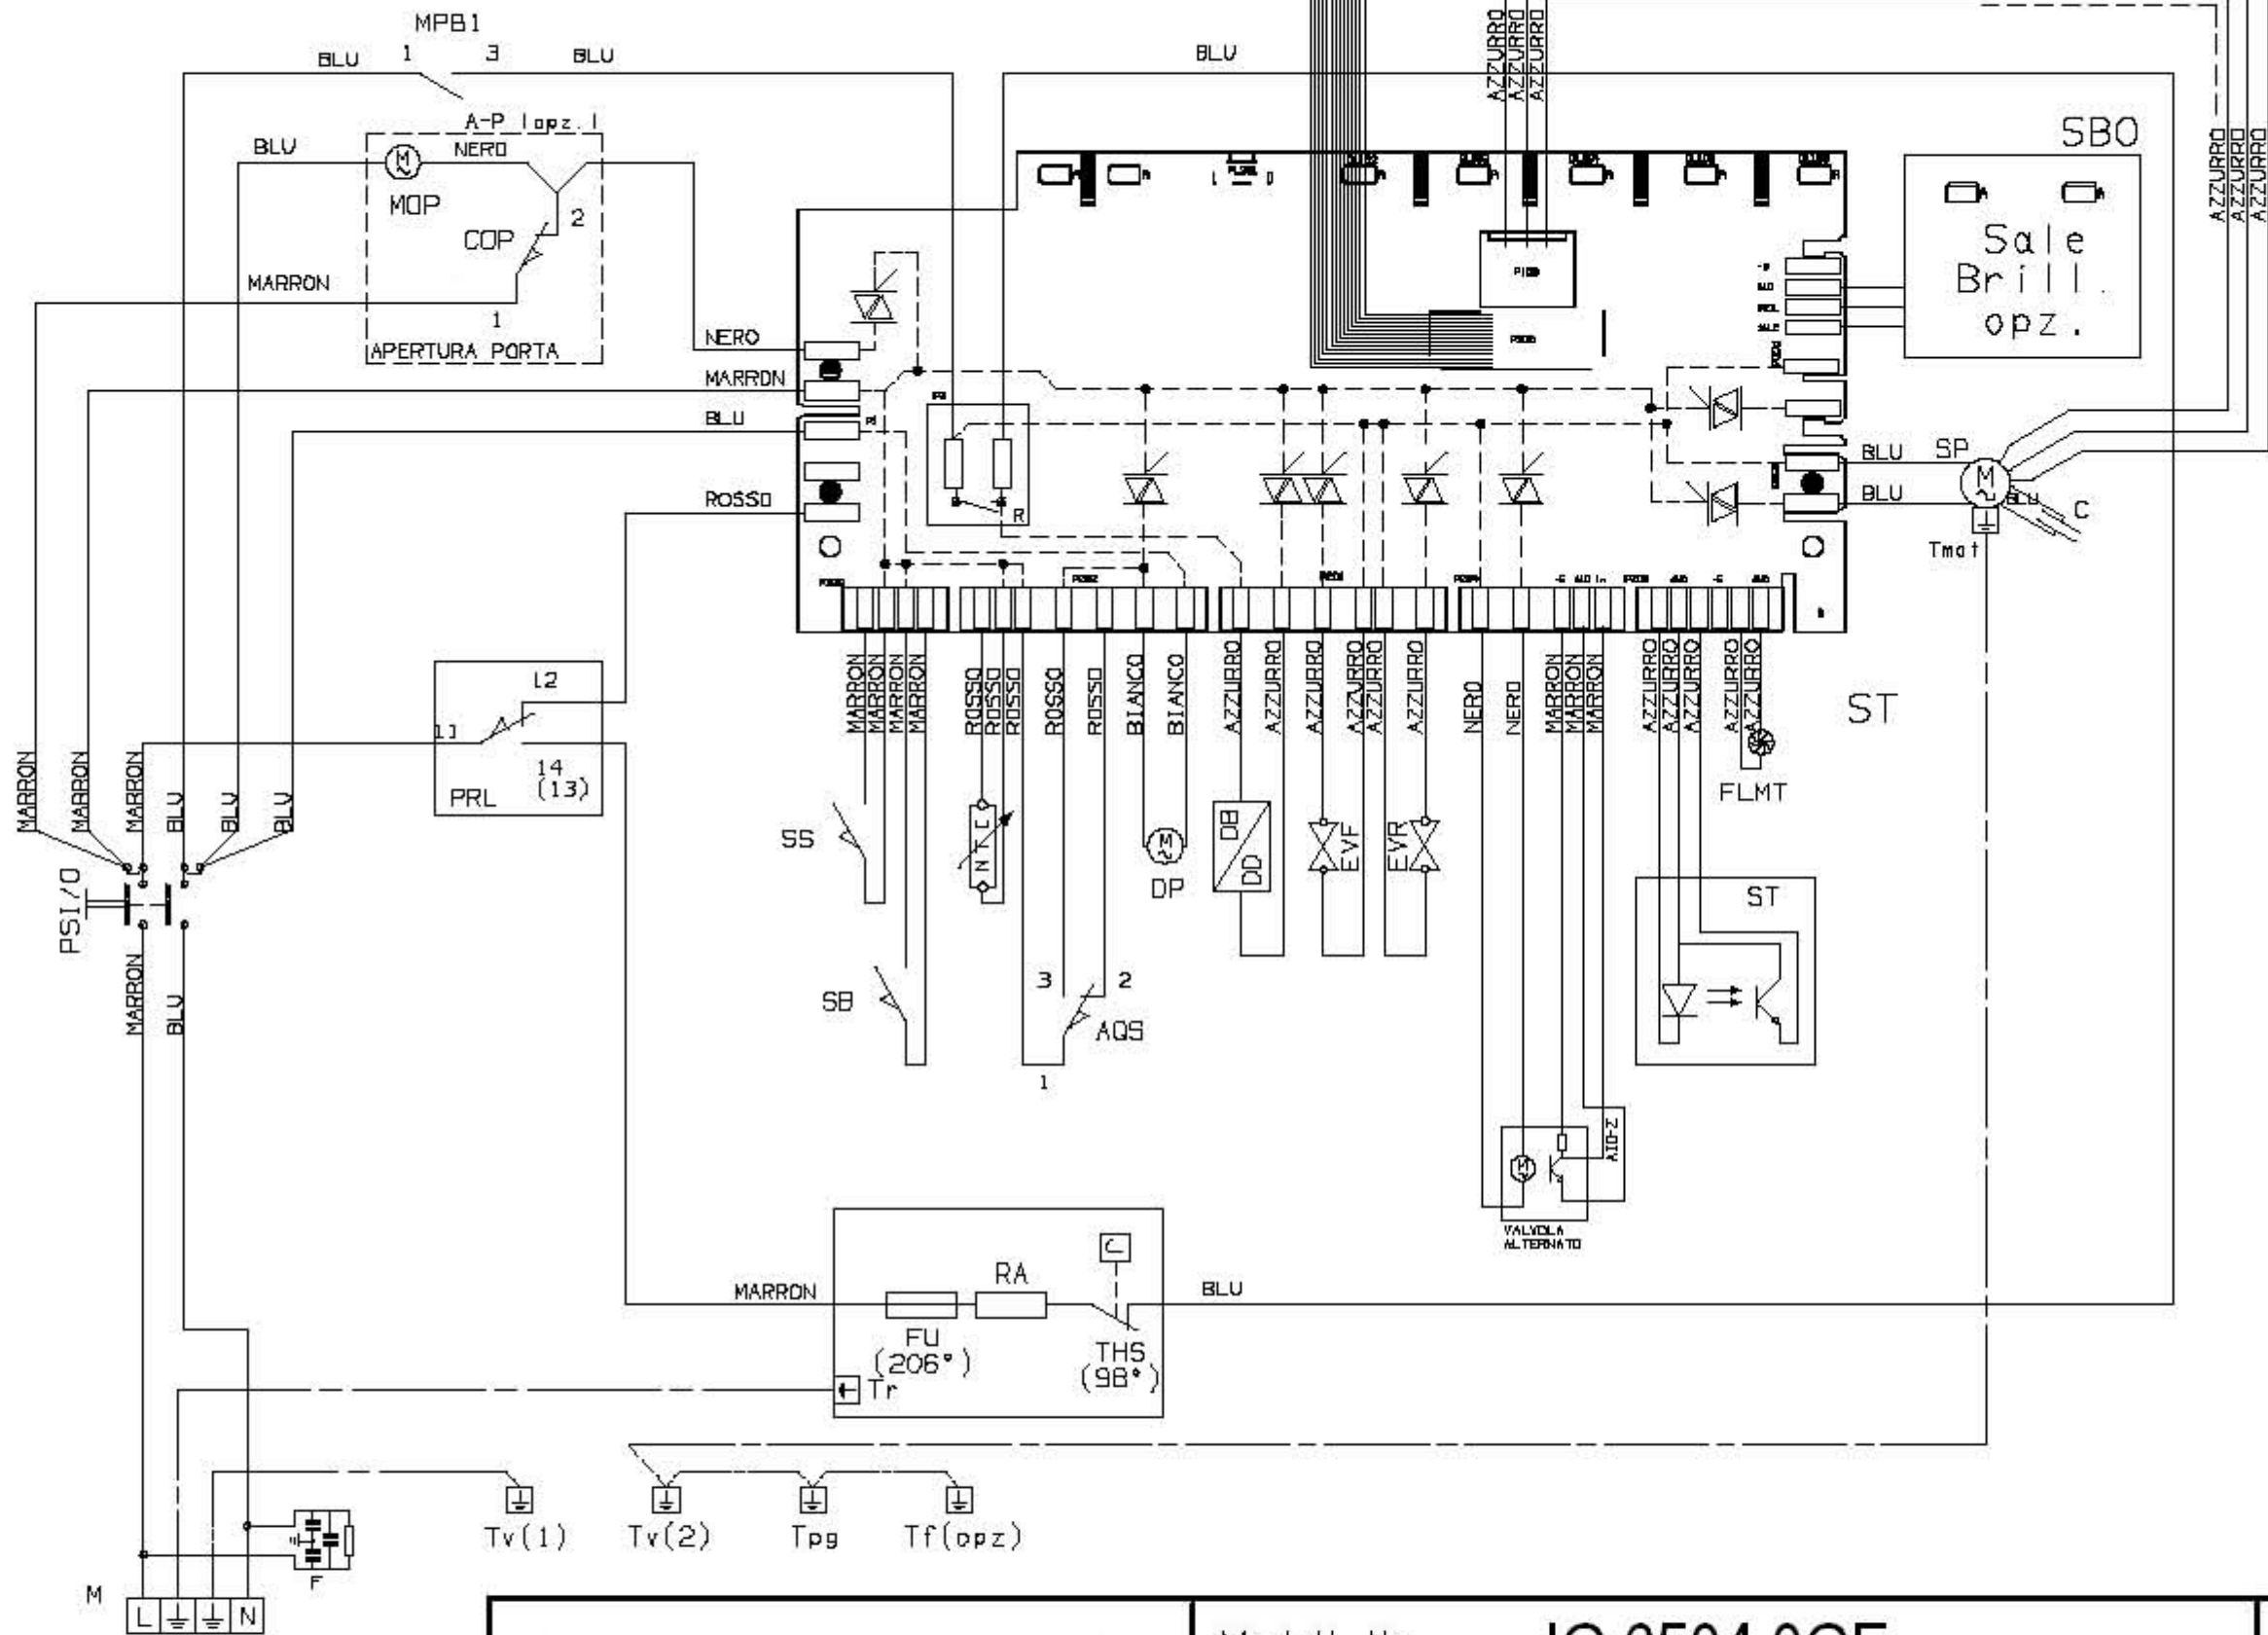

Scheda Opzioni
(tale scheda può
essere presente o meno)

SO

V-V (opz.)

Küppersbusch
FÜR KÜCHEN MIT STIL

Modell-Nr.: IG 6504.0GE

Schaltbild-Nr.: 1 62001610 00

Ersatz für

Blatt 1
von 1 Btl.